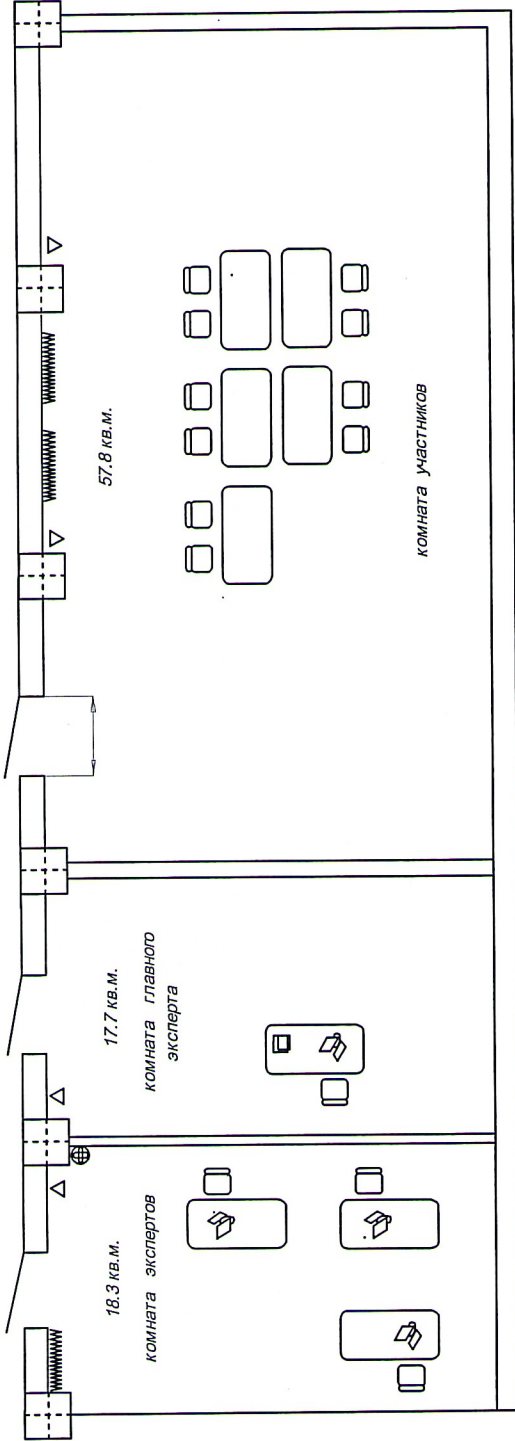

План застройки площадки центра проведения демонстрационного экзамена (очный)

КОД 38.02.01-1-2025  
Общая площадь площадки 1500 кв. м.

-  настенные компьютерный рабочий стол
-  компьютер
-  экран
-  стул
-  кресло
-  вешалка
-  огнетушитель
-  корзина для мусора
-  аптечка
-  МФУ
-  розетка