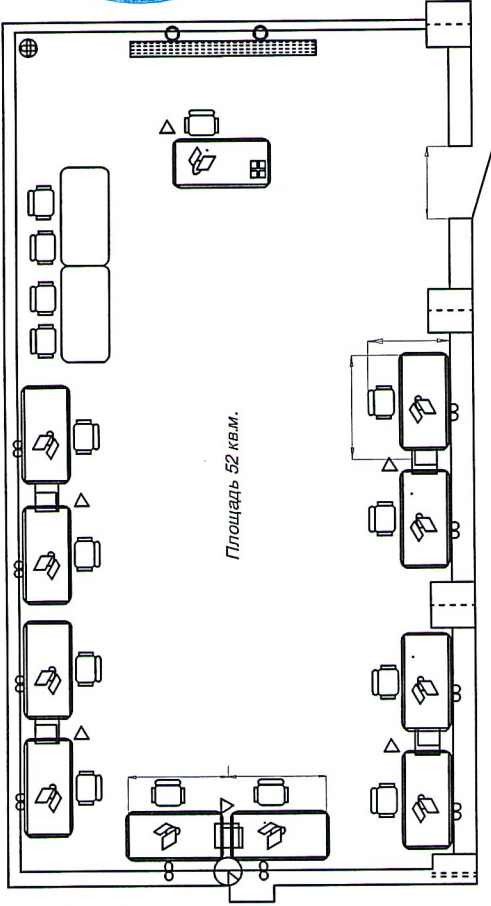

План застройки площадки центра проведения демонстрационного экзамена (очный)

КОД 38.02.01-1-2025  
Общая площадь площадки 1500 кв. м.

-  настенные компьютерный рабочий стол
-  компьютер
-  экран
-  стул
-  кресло
-  вешалка
-  огнетушитель
-  корзина для мусора
-  аптечка
-  МФУ
-  розетка